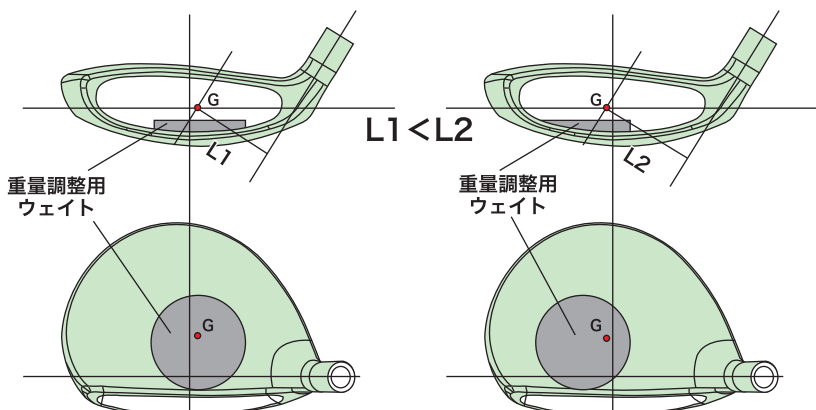

### 特長

- ボール初速を上げ、飛距離を伸ばす高反発系FW!!
- 低スピンの為、ランも多い。
- ボールを拾いやすい、シャローフェース形状。
- V字、ラウンド、デント(Dent)ソールで様々なライに対応。
- W#3とW#5のそれぞれの目的別に重心深度、重心距離を設定する事により、ドライバーからの一体感と自然な流れを作りショットにより安心感を与える。

■メーカー希望小売価格 ¥55,000【¥57,750(税込)】

### 番手別・目的別重心の設定

W3(170cc)

W5(155cc)

Headが返り易くボールがつかまり易い。

Head体積がW3に比べ小さく返り易いので、重心距離を長くしつかまりにくい設計にした。

### SPM-FW #3 SPEC

硬さ	S	SR	R-1
長さ	43inch		
ロフト	15°±		
ライ	58.5°		
体積	170cc		
バランス	D3	D2±	
素材	ボディ: 17-4PH/フェース: 465マレージング		

### SPM-FW #5 SPEC

硬さ	S	SR	R-1
長さ	42inch		
ロフト	18°±		
ライ	60°		
体積	155cc		
バランス	D3	D2±	
素材	ボディ: 17-4PH/フェース: 465マレージング		